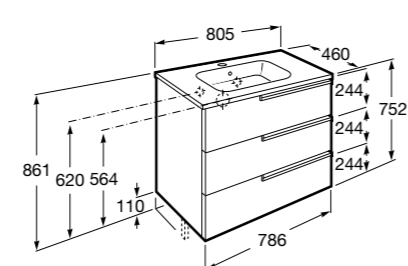

America Evolution W

Модуль для раковины 850 мм

Модуль для раковины 1050 мм