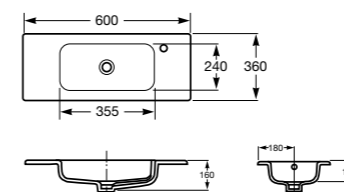

Раковина

Арт. 32799H00Y Debba Unik, 600 мм

Зеркало

С LED-светильником

Арт. ZRU9000090 450 мм