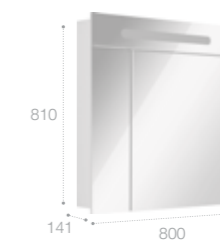

Шкаф-колонна

Арт. ZRU9302729 белый глянец

Общая ширина шкафчика в открытом положении составит 320 мм.

Зеркальный шкаф с LED-светильником

Арт. ZRU9000029 600 мм, левый, белый глянец
Арт. ZRU9000030 600 мм, правый, белый глянец

Общая ширина зеркального шкафчика 600 мм в открытом положении составит 780 мм.

Зеркальный шкаф с LED-светильником

Арт. ZRU9000033 800 мм, белый глянец

Общая ширина зеркального шкафчика 800 мм в открытом положении составит 1050 мм.