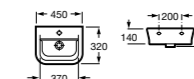

Раковина

Арт. 327477000 450 мм