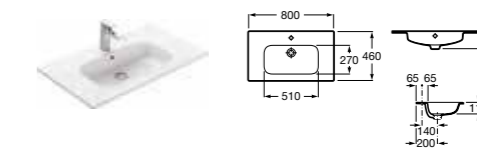

Раковина

Арт. 32799C000 Victoria-N Unik, 800 мм