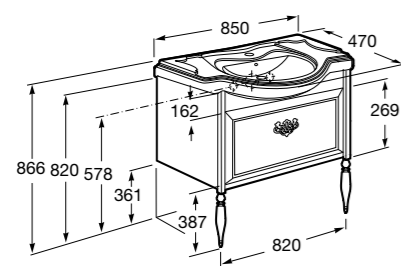

Модуль для раковины 600 мм

Victoria Nord Ice Edition

Модуль для раковины 600 мм

Модуль для раковины 800 мм

America Evolution W

Модуль для раковины 850 мм

Модуль для раковины 1050 мм

America Evolution L