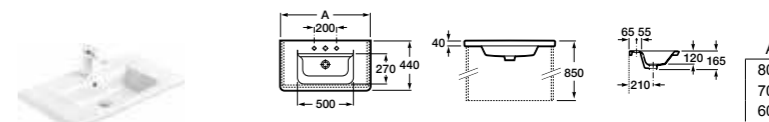

Ассортимент

Модуль для раковины

Арт. ZRU9303012 800 мм
Арт. ZRU9303011 700 мм
Арт. ZRU9303010 600 мм

Раковина

Арт. 327470000 800 мм
Арт. 327471000 700 мм
Арт. 327472000 600 мм

Шкаф-колонна

Арт. ZRU9303014 правая
Арт. ZRU9303013 левая