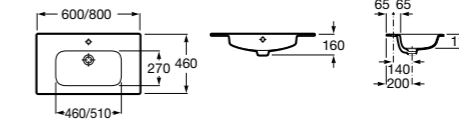

Раковина

Арт. 32799E000 600 x 450 мм
Арт. 32799C000 800 x 450 мм