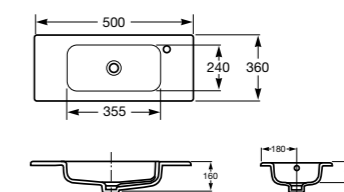

Раковина

Арт. 32799J00Y Debba Unik, 500 мм