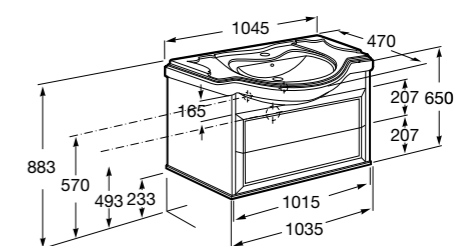

Модуль для раковины 600 мм

Victoria Nord Ice Edition

Модуль для раковины 600 мм

Модуль для раковины 800 мм

America Evolution W

Модуль для раковины 850 мм

Модуль для раковины 1050 мм

America Evolution L