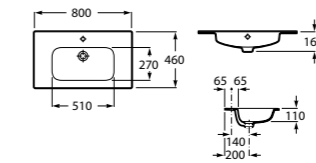

Victoria Nord Black Edition

Коллекция мебели Victoria Nord Black Edition является прекрасным образцом сочетания дизайна и функциональности. Насыщенный черный глянцевый цвет идеально подойдет для создания контрастного цветового решения в ванной комнате.

В зеркальный шкафчик для удобства интегрирована LED-подсветка.

Два вместительных ящика в модуле под раковину оснащены механизмом плавного закрывания.

Фасады тумбы и шкафа-колонны дополнены элегантной врезной ручкой.

Подвесная шкаф-колонна реверсивна, что дает возможность выбрать удобный способ открывания фасадов (фасады могут открываться как в правую, так и в левую сторону).

Ассортимент

Модуль для раковины

Арт. ZRU9000097 800 мм, черный глянец

Раковина

Арт. 32799C000 800 x 450 мм

Арт. 327826000 800 x 450 мм, овал

Шкаф-колонна

Арт. ZRU9000095 черный глянец

Общая ширина шкафчика в открытом положении составит 320 мм.

Зеркальный шкаф

С LED-светильником

Арт. ZRU9000100 800 мм, черный глянец

Общая ширина зеркального шкафчика в открытом положении составит 1050 мм.

Цветовая гамма отделки:

Черный глянец

Размеры в мм.