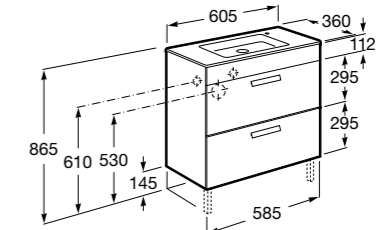

Victoria Nord Ice Edition

Модуль для раковины 600 мм

Модуль для раковины 800 мм