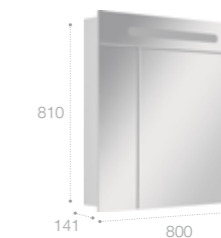

Зеркальный шкаф С LED-светильником

Арт. ZRU9000033 800 мм, белый глянец